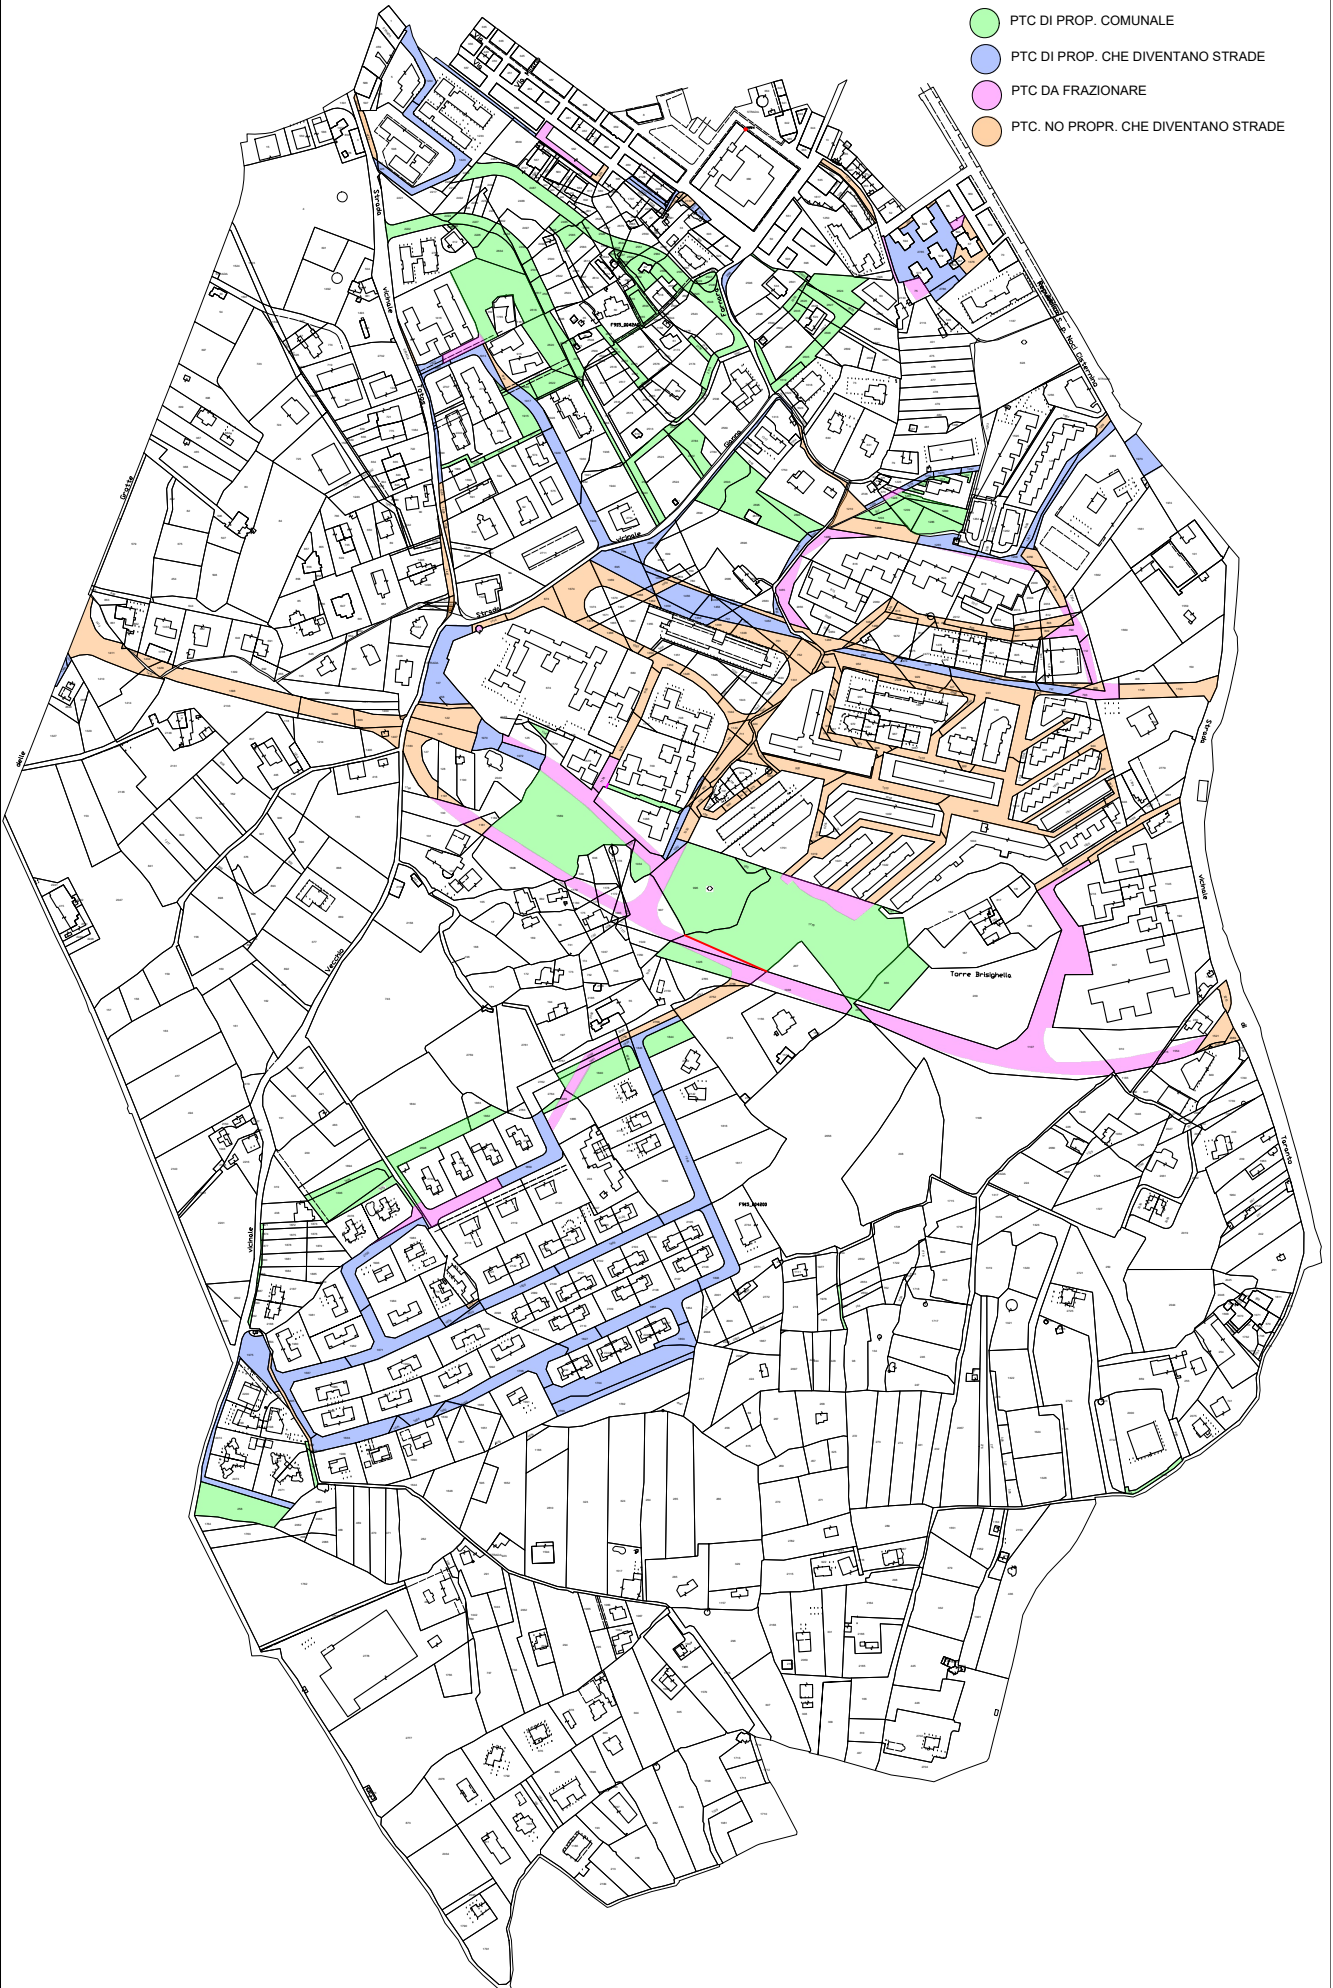

PROVINCIA DI BARI - COMUNE DI NOCI - foglio di mappa 42 ed allegati

- PTC DI PROP. COMUNALE
- PTC DI PROP. CHE DIVENTANO STRADE
- PTC DA FRAZIONARE
- PTC. NO PROPR. CHE DIVENTANO STRADE

COMUNE DI NOCI
Protocollo Interno N. 27791/2024 del 02-10-2024
Allegato 2 - Class. 4.8 - Copia Documento