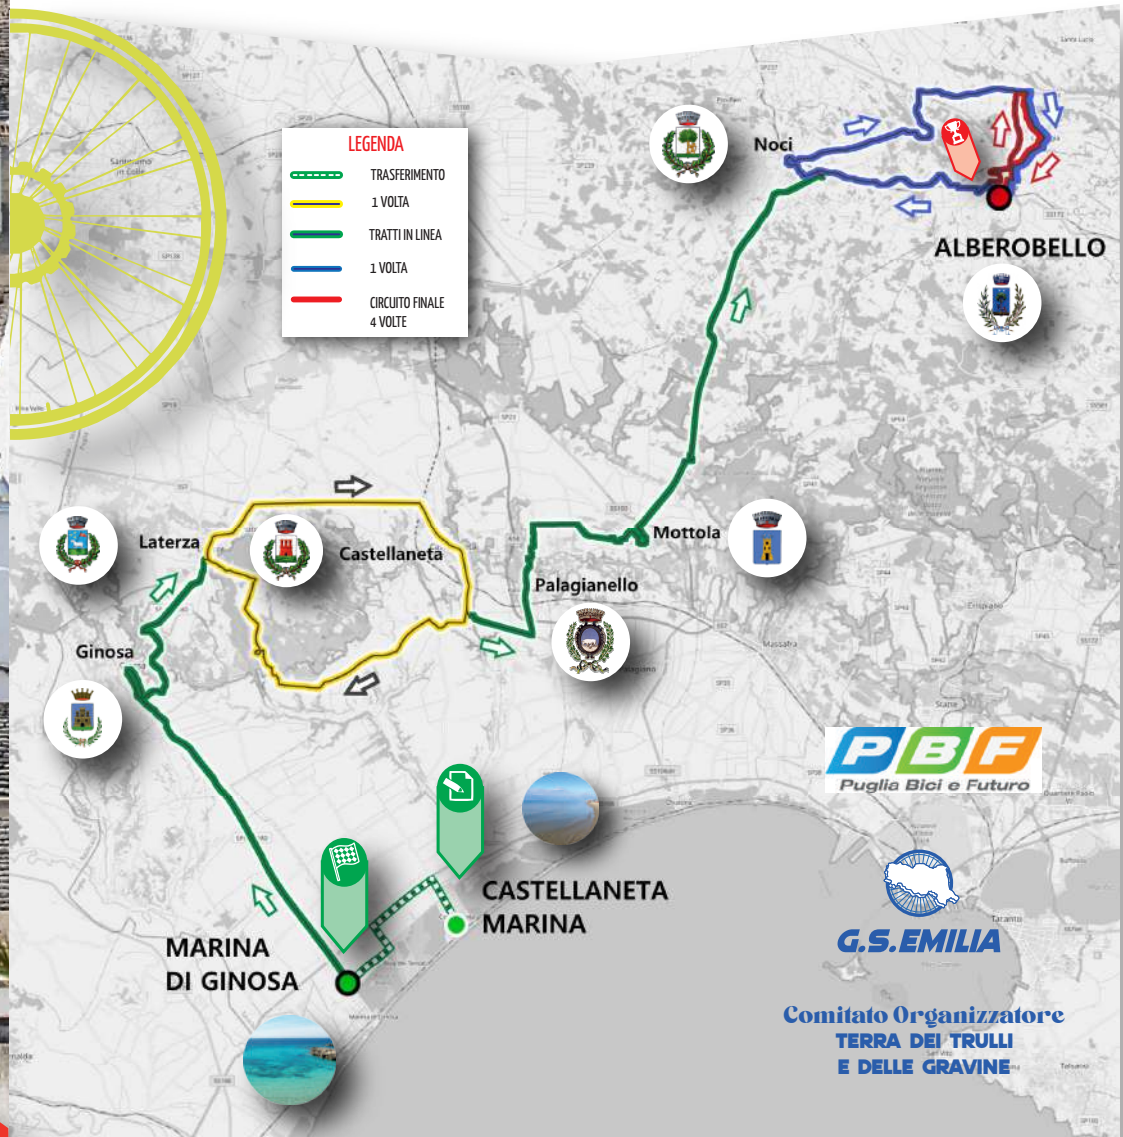

CAMPIONATO ITALIANO

CICLISMO SU STRADA PROFESSIONISTI TERRA DEI TRULLI E DELLE GRAVINE

26 GIUGNO 2022

UNIONE EUROPEA

REPUBBLICA ITALIANA

REGIONE PUGLIA

PUGLIA FESR-FSE 2014-2020

Il futuro alla portata di tutti
Asse VI - Azione 6.8

PROMOZIONE
Agenzia Regionale del Turismo

Provincia di Taranto

Città Metropolitana di Bari

#WEAREINPUGLIA